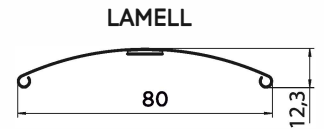

STANDARD LAMELL FÄRGER

PRODUKT DIMENSIONER:

MIN bredd: 800 mm | MIN höjd: 800 mm

MAX bredd: 6000 mm* | MAX höjd: 4500 mm

* Systemets maximala bredd är beroende av lamelltypen (detaljerade uppgifter i priskatalogen).

STANDARD KONSTRUKTION FÄRGER

RAL 9010 RAL 9006 RAL 7016 RAL 9005 DB 703

STANDARD LAMELL FÄRGER

RAL 9010 RAL 9006 RAL 7016 RAL 9005 DB 703

PRODUKT DIMENSIONER:

MIN bredd: 800 mm MIN höjd: 800 mm

MAX bredd: 3500 mm MAX höjd: 4000 mm*