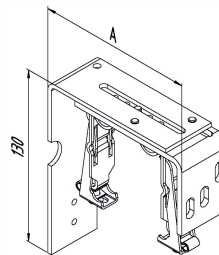

VÄGGMONTERING