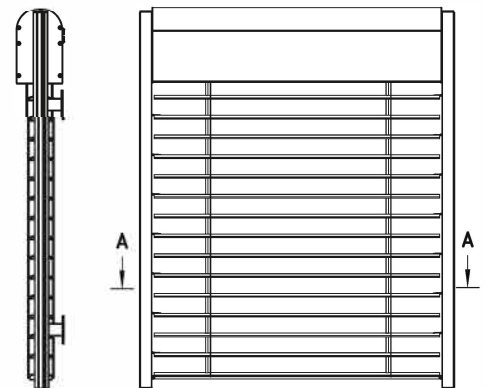

STANDARD LAMELL FÄRGER

PRODUKT DIMENSIONER:

MIN bredd: 800 mm | MIN höjd: 800 mm

MAX bredd: 6000 mm* | MAX höjd: 4500 mm

* Systemets maximala bredd är beroende av lamelltypen (detaljerade uppgifter i priskatalogen).

LAMELL VARIANTER

- C80 lameller
- Z90 lameller

DRIV

OVAL KASSETT

- Finns i höjd 250, 350 och 418 mm

GENERAL UTSIKT

A-A

GUIDE MONTERING MED KONSOL

STANDARD KONSTRUKTION FÄRGER

RAL 9010 RAL 9006 RAL 7016 RAL 9005 DB 703

STANDARD LAMELL FÄRGER

RAL 9010 RAL 9006 RAL 7016 RAL 9005 DB 703

PRODUKT DIMENSIONER:

MIN bredd: 800 mm MIN höjd: 800 mm

MAX bredd: 3500 mm MAX höjd: 4000 mm*