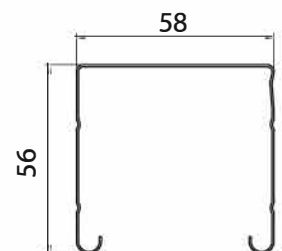

FASADPERSIENN C80 GUIDES (VEV ELLER MOTOR)

C-typ extern persienn är en väl beprövad och mest populära typen av solskyddssystem. Universell karaktär av denna produkt är en perfekt lösning för både hem och kontor.

STANDARD KONSTRUKTION FÄRGER

STANDARD LAMELL FÄRGER

PRODUKT DIMENSIONER

MIN bredd: 800 mm	MIN höjd: 800 mm
MAX bredd: 4600 mm	MAX höjd: 4500 mm

DRIV

- Vev, standardlängd på 2/3 höjd av persiennen
- Motor

TÄCKPANELER

HUVUD RAIL