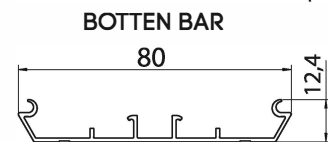

STANDARD KONSTRUKTION FÄRGER

STANDARD LAMELL FÄRGER

PRODUKT DIMENSIONER

MIN bredd: 800 mm	MIN höjd: 800 mm
MAX bredd: 4600 mm	MAX höjd: 4500 mm

DRIV

- Vev, standardlängd på 2/3 höjd av persiennen
- Motor

TÄCKPANELER