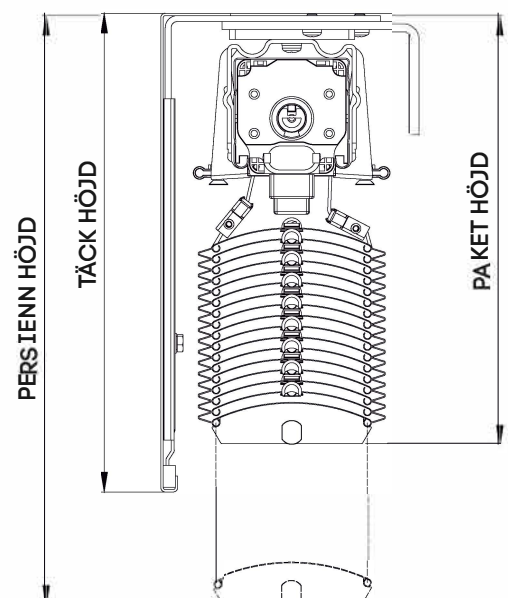

FASADPERSIENN C80 GUIDES (VEV ELLER MOTOR)

C-typ extern persienn är en väl beprövad och mest populära typen av solskyddssystem. Universell karaktär av denna produkt är en perfekt lösning för både hem och kontor.

STANDARD KONSTRUKTION FÄRGER

STANDARD LAMELL FÄRGER

PRODUKT DIMENSIONER

MIN bredd: 800 mm	MIN höjd: 800 mm
MAX bredd: 4600 mm	MAX höjd: 4500 mm

DRIV

- Vev, standardlängd på 2/3 höjd av persiennen
- Motor

TÄCKPANELER

HUVUD RAIL