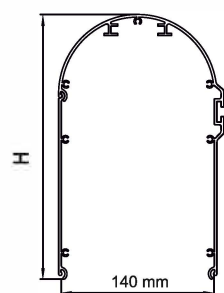

OVAL KASSETT