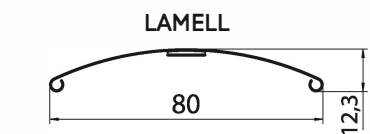

STANDARD KONSTRUKTION FÄRGER

STANDARD LAMELL FÄRGER

PRODUKT DIMENSIONER

MIN bredd: 800 mm	MIN höjd: 800 mm
MAX bredd: 4600 mm	MAX höjd: 4500 mm

DRIV

- Vev, standardlängd på 2/3 höjd av persiennen
- Motor

TÄCKPANELER