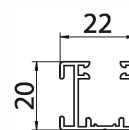

FASADPERSIENN C80 GUIDES (VEV ELLER MOTOR)

C-typ extern persienn är en väl beprövad och mest populära typen av solskyddssystem. Universell karaktär av denna produkt är en perfekt lösning för både hem och kontor.

STANDARD KONSTRUKTION FÄRGER

STANDARD LAMELL FÄRGER

PRODUKT DIMENSIONER

MIN bredd: 800 mm	MIN höjd: 800 mm
MAX bredd: 4600 mm	MAX höjd: 4500 mm

DRIV

- Vev, standardlängd på 2/3 höjd av persiennen
- Motor

TÄCKPANELER

GUIDE