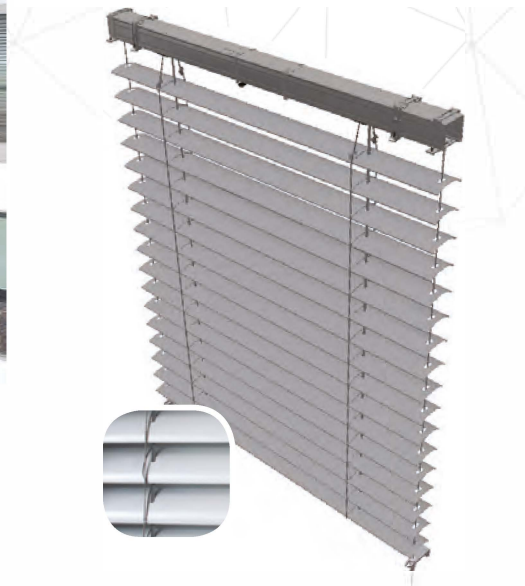

FASADPERSIENN SELF-SUPPORTING

Self-Supporting Fasadpersienner i oval kassett är kvintessensen av modernt utseende, funktionalitet, stora möjligheter av montering och komponenter av högsta betyg.

STANDARD KONSTRUKTION FÄRGER

LAMELL VARIANTER

- C80 lameller
- Z90 lameller

DRIV

OVAL KASSETT

- Finns i höjd 250, 350 och 418 mm

GENERAL UTSIKT

A-A

GUIDE MONTERING MED KONSOL

OVAL KASSETT

FASADPERSIENN C80 CABLE (VEV ELLER MOTOR)

C-typ extern persienn är en väl beprövad och mest populära typen av solskyddssystem. Universell karaktär av denna produkt är en perfekt lösning för både hem och kontor.

GUIDE

HUVUD RAIL

FASADPERSIENN Z90 GUIDES

Med sin innovativa form av lameller, har fasadpersienn Z90 möjlighet att nästan totalt stänga ute ljus. Dessutom förbättrar tätningen som pressas mot lamellerna de optiska och termiska egenskaperna.