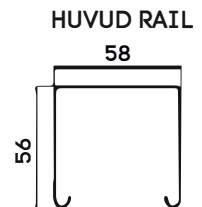

STANDARD LAMELL FÄRGER

PRODUKT DIMENSIONER:

MIN bredd: 800 mm | MIN höjd: 800 mm

MAX bredd: 6000 mm* | MAX höjd: 4500 mm

* Systemets maximala bredd är beroende av lamelltypen (detaljerade uppgifter i priskatalogen).

STANDARD KONSTRUKTION FÄRGER

RAL 9010 RAL 9006 RAL 7016 RAL 9005 DB 703

STANDARD LAMELL FÄRGER

RAL 9010 RAL 9006 RAL 7016 RAL 9005 DB 703

PRODUKT DIMENSIONER:

MIN bredd: 800 mm MIN höjd: 800 mm

MAX bredd: 3500 mm MAX höjd: 4000 mm*