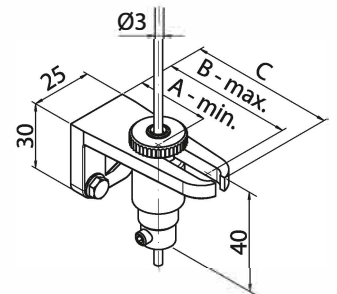

* Beroende på bredd (detaljer i prislistan)

DRIV

- Vev, standardlängd på 2/3 höjd av persiennen
- Motor

VÄGGMONTERING

KABEL MONTERING

STANDARDFÄSTE LÄNGD [mm]

Position	A	B	C
L50	29	50	60
L70	55	76	86
L100	83	104	114