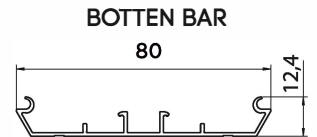

STANDARD LAMELL FÄRGER

PRODUKT DIMENSIONER:

MIN bredd: 800 mm | MIN höjd: 800 mm

MAX bredd: 6000 mm* | MAX höjd: 4500 mm

* Systemets maximala bredd är beroende av lamelltypen (detaljerade uppgifter i priskatalogen).

STANDARD KONSTRUKTION FÄRGER

RAL 9010 RAL 9006 RAL 7016 RAL 9005 DB 703

STANDARD LAMELL FÄRGER

RAL 9010 RAL 9006 RAL 7016 RAL 9005 DB 703

PRODUKT DIMENSIONER:

MIN bredd: 800 mm MIN höjd: 800 mm

MAX bredd: 3500 mm MAX höjd: 4000 mm*