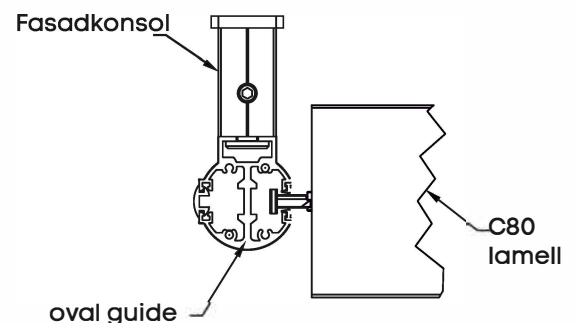

GUIDE MONTERING MED KONSOL