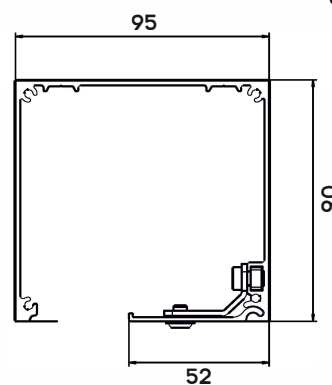

KASSETT ZQ90

STYRSKENA GS 25 MED STANDARD ZIP-INLÄGG