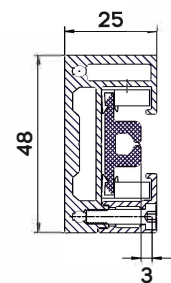

STYRSKENA GS 25 MED STANDARD ZIP-INLÄGG