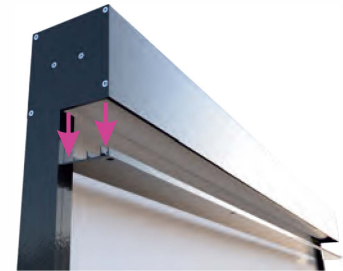

## ZIPPER ZQ110

Vårt flaggskepp - systemet Zipper anpassat för montering i nischer. Omdesignad kassett med förstärkta väggar vilar på smala och glatta styrskenor, vilket ger Zipper ZQ110 hög hållfasthet, samtidigt som det förblir ett självbärande system som är lätt att montera och underhålla. Det passar perfekt överallt där åtkomst till insidan på kassetten behöver ske underifrån systemet.