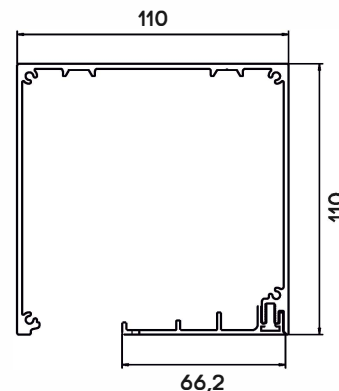

KASSETT ZQ110

STYRSKENA GS 25 MED STANDARD ZIP-INLÄGG

REGLAGE