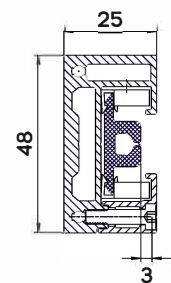

ZIPPER ZQ110

Vårt flaggskepp - systemet Zipper anpassat för montering i nischer. Omdesignad kassett med förstärkta väggar vilar på smala och glatta styrskenor, vilket ger Zipper ZQ110 hög hållfasthet, samtidigt som det förblir ett självbärande system som är lätt att montera och underhålla. Det passar perfekt överallt där åtkomst till insidan på kassetten behöver ske underifrån systemet.

Lättare åtkomst för underhåll, lättare att byta ut tyget eller reglage

STANDARD KONSTRUKTION FÄRGER

KASSETT

Kvadrat, tillverkade av strängpressad aluminium

PRODUKT DIMENSIONER

MIN bredd:	1000 mm	MIN höjd:	1000 mm
MAX bredd:	4500 mm	MAX höjd:	3000 mm
MAX surface: 13,5 m²			

KASSETT ZQ110

STYRSKENA GS 25 MED STANDARD ZIP-INLÄGG

REGLAGE

STANDARD VÄV

- Copaco: Serge 600, Serge 1%, Serge Lunar BO
- Serge Ferrari: Soltis 86, Soltis 92, Soltis B92, B702

KONSOL AV TYPEN FM

BOTTEN LIST BD 50