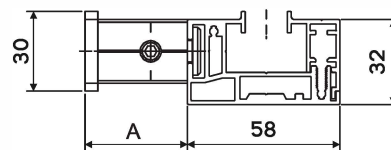

STANDARD KONSTRUKTION FÄRGER

PRODUKT DIMENSIONER

MIN bredd: 1000 mm	MIN höjd: 1000 mm
MAX bredd: 2500 mm	MAX höjd: 2500 mm

KASSETT

Kvadrat, tillverkade av strängpressad aluminium

REGLAGE

GS 35 GUIDE MONTERING MED VÄGGKONSOL