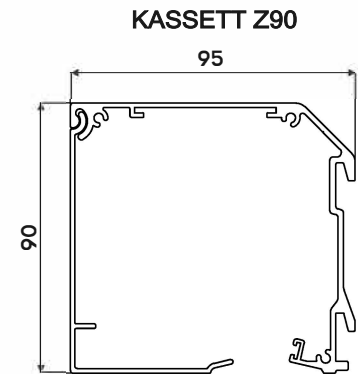

ZIPPER Z90

Zipper screenmarkis är en högkvalitativ, utvändigt vertikalkassett avsedd för screenväv. ZIP markisen monteras nära fönster och fasad för att ge ett modernt och estetiskt utseende. ZIP markisens innovativa konstruktion eliminerar på ett effektivt sätt infallande sidoljus.

STANDARD KONSTRUKTION FÄRGER

PRODUKT DIMENSIONER

MIN bredd: 1000 mm	MIN höjd: 1000 mm
MAX bredd: 2500 mm	MAX höjd: 2500 mm

KASSETT

Kvadrat, tillverkade av strängpressad aluminium

REGLAGE

GS 35 GUIDE MONTERING MED VÄGGKONSOL