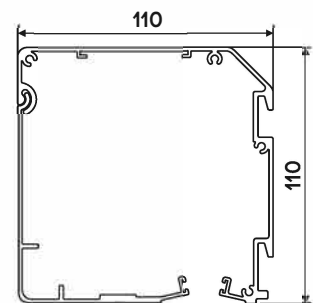

ZIPPER Z110

Zipper screenmarkis är en högkvalitativ, utvändigt vertikalkassett avsedd för screenväv. ZIP markisen monteras nära fönster och fasad för att ge ett modernt och estetiskt utseende. ZIP markisens innovativa konstruktion eliminerar på ett effektivt sätt infallande sidoljus.

STANDARD KONSTRUKTION FÄRGER

KASSETT Z110

PRODUKT DIMENSIONER

MIN bredd: 1000 mm	MIN höjd: 1000 mm
MAX bredd: 4500 mm	MAX höjd: 3750 mm

RULL RÖR

KASSETT

Kvadrat, tillverkade av strängpressad aluminium

REGLAGE