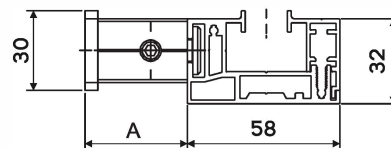

GS 35 GUIDE MONTERING MED VÄGGKONSOL