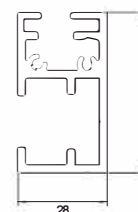

MIN bredd: 1000 mm	MIN höjd: 1000 mm
MAX bredd: 2750 mm	MAX höjd: 2750 mm

BOTTEN LIST BD 30

RULL RÖR

KASSETT

Kvadrat, tillverkade av strängpressad aluminium

REGLAGE

GC 30 F GUIDE

VÄGGKONSOL