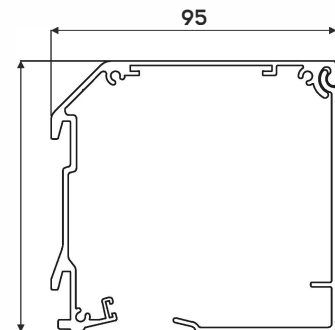

STANDARD KONSTRUKTION FÄRGER

RAL 9010

RAL 9006

RAL 7016

RAL 9005 M
mat

DB 703 ST
structure

KASSETT R90

PRODUKT DIMENSIONER

MIN bredd: 1000 mm	MIN höjd: 1000 mm
MAX bredd: 2750 mm	MAX höjd: 2750 mm

BOTTEN LIST BD 30

RULL RÖR

KASSETT

Kvadrat, tillverkade av strängpressad aluminium

REGLAGE

GC 30 F GUIDE

VÄGGKONSOL