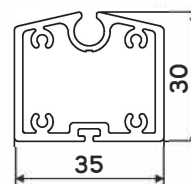

STANDARD KONSTRUKTION FÄRGER

RAL 9010

RAL 9006

RAL 7016

RAL 9005 M
mat

DB 703 ST
structure

KASSETT R90

PRODUKT DIMENSIONER

MIN bredd: 1000 mm	MIN höjd: 1000 mm
MAX bredd: 2750 mm	MAX höjd: 2750 mm

BOTTEN LIST BD 30

RULL RÖR

KASSETT

Kvadrat, tillverkade av strängpressad aluminium

REGLAGE

GC 30 F GUIDE

VÄGGKONSOL