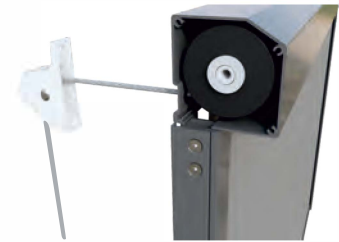

## SCREENER R60 GUIDES

SCREENER R60 GUIDES är ett beprövat självbärande system i kompakt tappning. Den kvadratiske kassetten lätta och kompakta konstruktion och click-in-styrskena gör det möjligt att montera skyddet till och med på fönsterkarmen. SCREENER R60 för montering kräver ingen elinstallation eller extra plats runt fönstret vilket gör den till en idealisk lösning för byggnader där montering av yttre solskydd inte var förutsett.

### KASSETT

Kvadratisk, gjord av extruderat aluminium