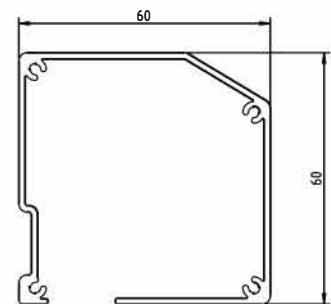

KASSETT R60