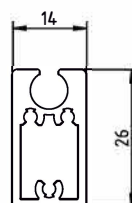

SCREENER R60 GUIDES

SCREENER R60 GUIDES är ett beprövat självbärande system i kompakt tappning. Den kvadratiske kassetten lätta och kompakta konstruktion och click-in-styrskena gör det möjligt att montera skyddet till och med på fönsterkarmen. SCREENER R60 för montering kräver ingen elinstallation eller extra plats runt fönstret vilket gör den till en idealisk lösning för byggnader där montering av yttre solskydd inte var förutsett.

STANDARD KONSTRUKTION FÄRGER

PRODUKT DIMENSIONER

MIN bredd: 600 mm	MIN höjd: 600 mm
MAX bredd: 2000 mm	MAX höjd: 2000 mm

KASSETT

Kvadratisk, gjord av extruderat aluminium

REGLAGE

Manuell

STANDARD VÄV

- Serge Ferrari Soltis 86, 92

Serge Ferrari

KASSETT R60

RULL RÖR

NEDRE BALK

STYRSKENA CLICK-IN