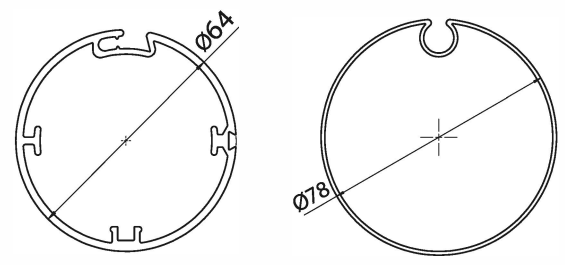

STANDARD VÄV

- Copaco: Serge 600, Serge 1%, Serge Lunar BO
- Serge Ferrari: Soltis 86, Soltis 92, Soltis B92, B702

RULL RÖR