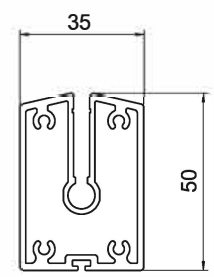

BOTTEN LIST BD 50