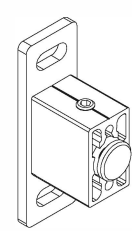

VÄGGKONSOL