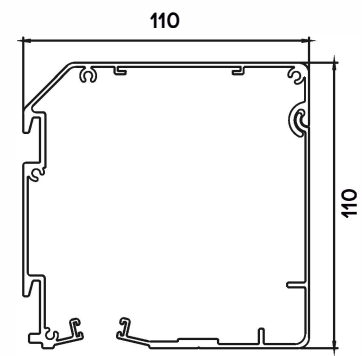

## PRODUKT DIMENSIONER

MIN bredd: 1000 mm	MIN höjd: 1000 mm
MAX bredd: 4000 mm	MAX höjd: 4250 mm

KASSETT R110