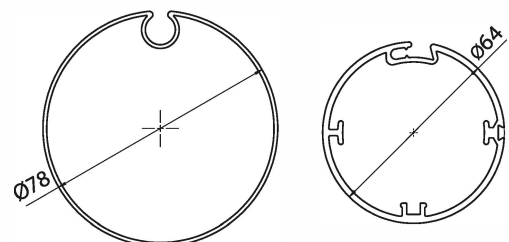

RULL RÖR

KASSETT

Kvadrat, tillverkade av strängpressad aluminium