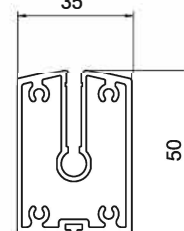

BOTTEN LIST BD 50