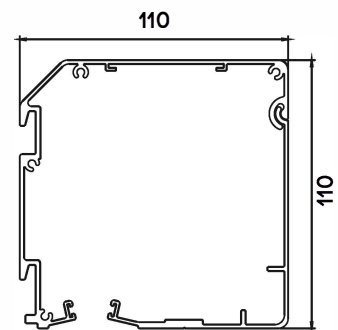

KASSETT C110