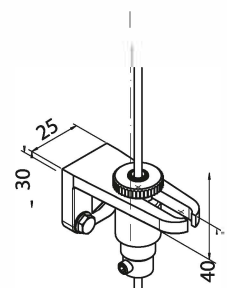

SCREENER C110 CABLE

SCREENER C110 CABLE är en serie avskärmande rullgardin med en ovanligt lätt och modern stil. Systemet bygger på en konstruktion med kassett och styrvajrar som för tyget på ett elegant sätt. Att styrningen knappt syns förstärker den visuella effekten.

STANDARD KONSTRUKTION FÄRGER

PRODUKT DIMENSIONER

MIN bredd: 1000 mm	MIN höjd: 1000 mm
MAX bredd: 4000 mm	MAX höjd: 4250 mm

KASSETT C110

RULL RÖR

KASSETT

Kvadrat, tillverkade av strängpressad aluminium

REGLAGE

BOTTEN LIST BD 50

STYRVAJER

STANDARD VÄV

- Copaco: Serge 600, Serge 1%, Serge Lunar BO
- Serge Ferrari: Soltis 86, Soltis 92, Soltis B92, B702

VÄGGMONTERING

TAKMONTERING