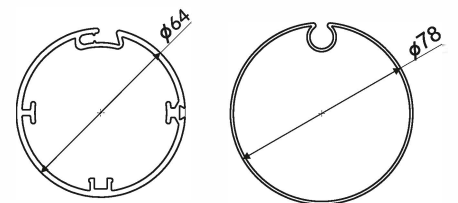

RULLRÖR

STYRRULLE

NEDRE BALK