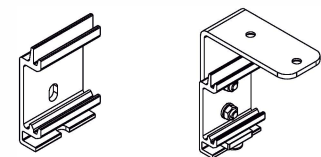

STANDARD KONSTRUKTION FÄRGER

PRODUKT DIMENSIONER:

MIN bredd: 1000 mm	MIN höjd: 1000 mm
MAX bredd: 3000 mm	MAX höjd: 3000 mm

KASSETT

Kvadratisk, gjord av extruderat aluminium

REGLAGE

STANDARD VÄV

- Copaco: Serge 600, Serge 1%, Serge Lunar BO
- Serge Ferrari: Soltis 86, Soltis 92, Soltis B92, B702

KASSETT Z110

RULLRÖR

STYRRULLE

NEDRE BALK

VÄGGKONSOL

TAKKONSOL

VÄGGKONSOL AV TYPEN "F"