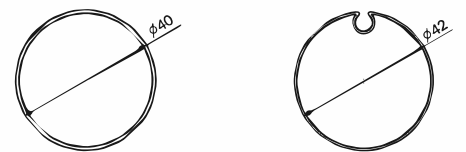

STANDARD KONSTRUKTION FÄRGER

PRODUKT DIMENSIONER:

MIN bredd: 1000 mm	MIN höjd: 1000 mm
MAX bredd: 3000 mm	MAX höjd: 3000 mm

KASSETT

Kvadratisk, gjord av extruderat aluminium

REGLAGE

STANDARD VÄV

- Copaco: Serge 600, Serge 1%, Serge Lunar BO
- Serge Ferrari: Soltis 86, Soltis 92, Soltis B92, B702

KASSETT Z110

RULLRÖR

STYRRULLE

NEDRE BALK

VÄGGKONSOL

TAKKONSOL

VÄGGKONSOL AV TYPEN "F"