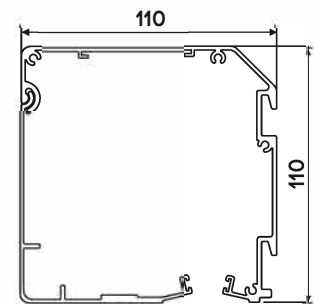

KASSETT Z110