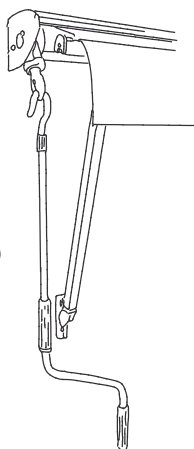

FM32

-fallarmsmarkis med kassett

FM32 är en fallarmsmarkis med kassett som skyddar markisduken mot väta och smuts när den är inrullad. Den manövreras inifrån eller utifrån med band eller motor, alternativt utifrån manuellt med vev. Den är lämplig för mindre och medelstora fönster/fönsterpartier upp till 4,2 meter.

REGLAGEALTERNATIV

- Dragband in-/utvändigt. Ingår som standard.
- Snäckväxel och vev.
- Motor.
- Vid beställning anges reglagesidan sett utifrån.

TILLBEHÖR

NISCHKONSOLL ställbar 7-11cm
NISCHKONSOLL ställbar 12-16cm

NISCHKONSOLL FAST 3,5cm
NISCHKONSOLL FAST 7cm

SERIEKOPPLING RAK

SERIEKOPPLING BURSPRÅK

BANDFÖRSKJUTNING

VINKELFÖRSKJUTNING

BANDUPP-SAMLARE

VEVBOX FÖR BAND

SNÄCKVÄXEL OCH VEV