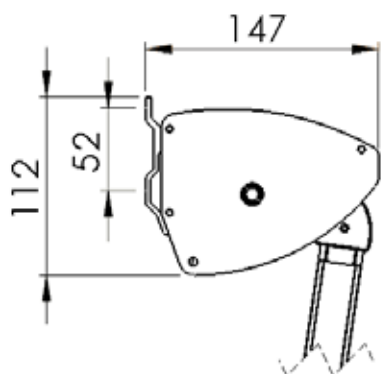

STATIVFÄRGER