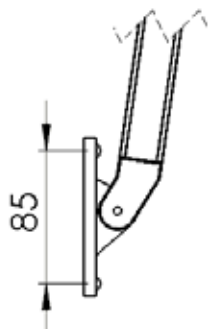

STATIVFÄRGER