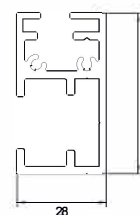

STANDARD KONSTRUKTION FÄRGER

UNIVERSAL KONSOLER

PRODUKT DIMENSIONER

MIN bredd: 1000 mm	MIN höjd: 1000 mm
MAX bredd: 4250 mm	MAX höjd: 4500 mm

* Höjden är beroende av bredden på skyddet (detaljerade uppgifter i priskatalogen).

RULL RÖR

REGLAGE

Manuell eller motordrevet

STANDARD VÄV

- Copaco: Serge 600, Serge 1%, Serge Lunar BO
- Serge Ferrari: Soltis 86, Soltis 92, Soltis B92, B702

GC 30F GUIDE

KABELGUIDE