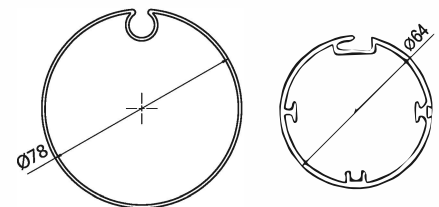

STANDARD KONSTRUKTION FÄRGER

UNIVERSAL KONSOLER

PRODUKT DIMENSIONER

MIN bredd: 1000 mm	MIN höjd: 1000 mm
MAX bredd: 4250 mm	MAX höjd: 4500 mm

* Höjden är beroende av bredden på skyddet (detaljerade uppgifter i priskatalogen).

RULL RÖR

REGLAGE

Manuell eller motordrevet

STANDARD VÄV

- Copaco: Serge 600, Serge 1%, Serge Lunar BO
- Serge Ferrari: Soltis 86, Soltis 92, Soltis B92, B702

GC 30F GUIDE

KABELGUIDE