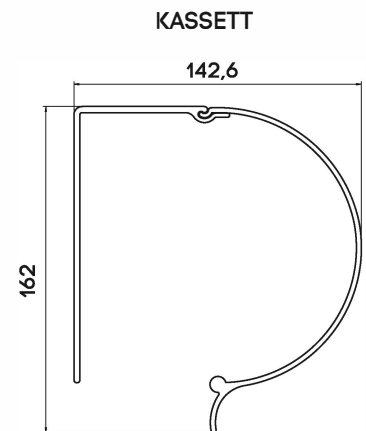

### PRODUKT DIMENSIONER

MIN bredd: 1500 mm	MIN höjd: 1000 mm
MAX bredd: 4500 mm	MAX höjd: *

\* Beroende på bredd (detaljer i prislistan)