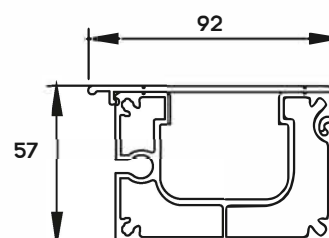

BOTTEN LIST