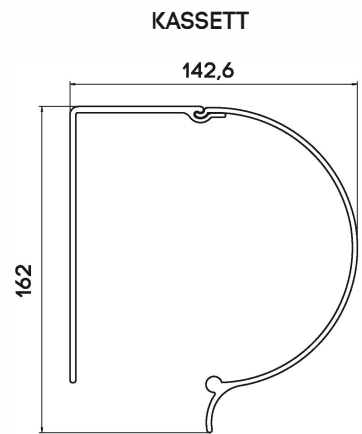

STANDARD KONSTRUKTIONSFÄRGER

STR = strukturlackerat utförande.

PRODUKTDIMENSIONER

MIN bredd: 1500 mm	MIN höjd: 1000 mm
MAX bredd: 4500 mm	MAX höjd: 5000 mm

REGLAGE

STANDARDVÄV

· Serge Ferrari Soltis 92

KONSOL