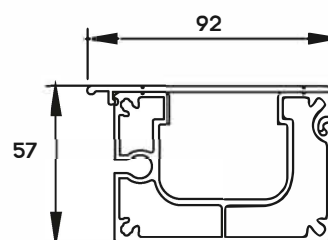

BOTTENLIST