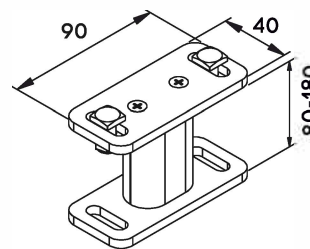

STANDARD KONSTRUKTIONSFÄRGER

STR = strukturlackerat utförande.

PRODUKTDIMENSIONER

MIN bredd: 1500 mm	MIN höjd: 1000 mm
MAX bredd: 4500 mm	MAX höjd: 5000 mm

REGLAGE

STANDARDVÄV

· Serge Ferrari Soltis 92

KONSOL