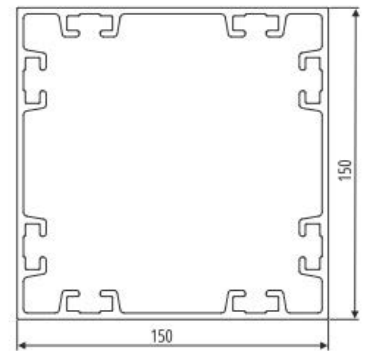

PERGOLINO

PERGOLINO terrasspergola är designad med både komfort och elegant design i åtanke och återspeglar en innovativ anda. Den förlänger vardagsrummet och förvandlar terrassen till ett extra vardagsrum samtidigt som den ger skydd mot skadliga UV-strålar och regn. Denna perfekta kombination av funktionalitet och skönhet är idealisk för att förbättra din terrass eller trädgård.

STANDARDKONSTRUKTION & LAMELLFÄRGER

PRODUKTDIMENSIONER

MIN bredd: 2000 mm	MIN längd: 2000 mm
MAX bredd: 4000 mm	MAX längd: 6020 mm
MAX gånghöjd: 2700 mm - MAX totalhöjd 2900 mm	

REGLAGE

KONSTRUKTIONER

STOLPE