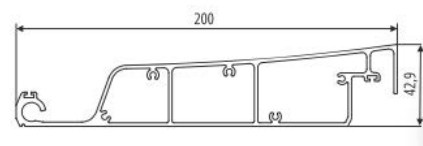

PERGOLINO

PERGOLINO terrasspergola är designad med både komfort och elegant design i åtanke och återspeglar en innovativ anda. Den förlänger vardagsrummet och förvandlar terrassen till ett extra vardagsrum samtidigt som den ger skydd mot skadliga UV-strålar och regn. Denna perfekta kombination av funktionalitet och skönhet är idealisk för att förbättra din terrass eller trädgård.

STANDARDKONSTRUKTION & LAMELLFÄRGER

PRODUKTDIMENSIONER

MIN bredd: 2000 mm	MIN längd: 2000 mm
MAX bredd: 4000 mm	MAX längd: 6020 mm
MAX gånghöjd: 2700 mm - MAX totalhöjd 2900 mm	

REGLAGE

KONSTRUKTIONER

LAMELL