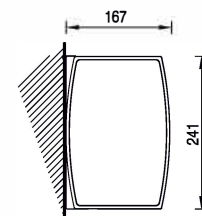

### PRODUKTDIMENSIONER

- MIN bredd: 2,25 m
- MAX bredd: 6 m
- Projektion: 1,6 m, 2,1 m, 2,6 m, 3,1 m, 3,6 m, 4,1 m

### KASSETTENS MÅTT