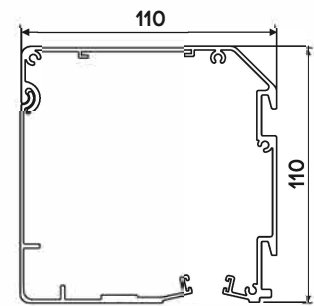

KASSETT Z110