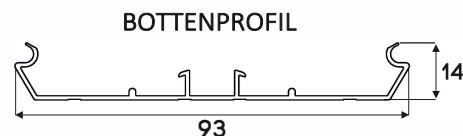

## STANDARD LAMELLFÄRGER

## PRODUKTDIMENSIONER

MIN bredd: 800 mm	MIN höjd: 800 mm
MAX bredd: 6000 mm	MAX höjd: 4000 mm