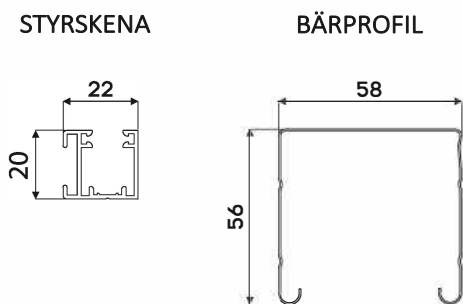

## STANDARD LAMELLFÄRGER

## PRODUKTDIMENSIONER

MIN bredd: 800 mm	MIN höjd: 800 mm
MAX bredd: 6000 mm	MAX höjd: 4000 mm