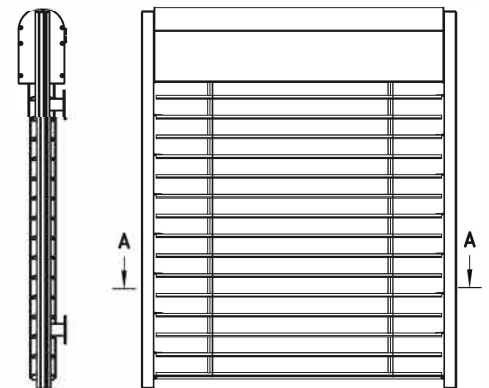

FASADPERSIENN SELF-SUPPORTING

FASADPERSIENN SELF-SUPPORTING i oval kassett förenar modern design med hög funktionalitet, flexibla monteringsmöjligheter och komponenter av högsta kvalitet för långvarig och driftsäker användning.

STANDARD KONSTRUKTIONSFÄRGER

STANDARD LAMELLFÄRGER

PRODUKTDIMENSIONER

MIN bredd: 800 mm | MIN höjd: 800 mm

MAX bredd: 6000 mm* | MAX höjd: 4500 mm

* Systemets maximala bredd är beroende av lamelltypen.

LAMELLVARIANTER

- C80 lameller
- Z90 lameller

REGLAGE

- Motor

OVAL KASSETT

- Finns i höjd 250, 350 och 418 mm

JUSTERING

A-A

GUIDEMONTERING MED KONSOL

OVAL KASSETT