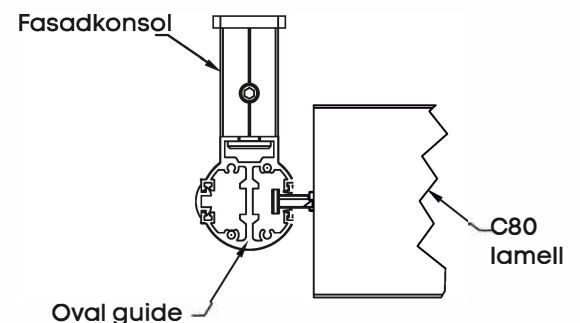

A-A

GUIDEMONTERING MED KONSOL