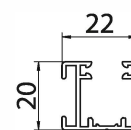

STANDARD KONSTRUKTIONSFÄRGER

RAL 9010 RAL 9006 RAL 7016 RAL 9005 DB 703

STANDARD LAMELLFÄRGER

RAL 9010 RAL 9006 RAL 7016 RAL 9005 DB 703

PRODUKTDIMENSIONER

MIN bredd: 800 mm	MIN höjd: 800 mm
MAX bredd: 4600 mm	MAX höjd: 4500 mm

REGLAGE

- Vev, standardlängd på 2/3 höjd av persiennen
- Motor

TÄCKPANELER

STYRSKENA

BÄRPROFIL