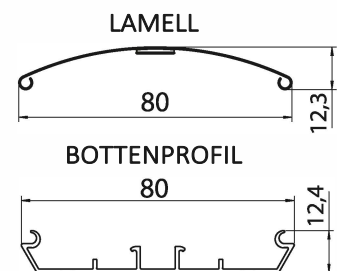

STANDARD KONSTRUKTIONSFÄRGER

RAL 9010 RAL 9006 RAL 7016 RAL 9005 DB 703

STANDARD LAMELLFÄRGER

RAL 9010 RAL 9006 RAL 7016 RAL 9005 DB 703

PRODUKTDIMENSIONER

MIN bredd: 800 mm	MIN höjd: 800 mm
MAX bredd: 4600 mm	MAX höjd: 4500 mm

REGLAGE

- Vev, standardlängd på 2/3 höjd av persiennen
- Motor

TÄCKPANELER

STYRSKENA

BÄRPROFIL