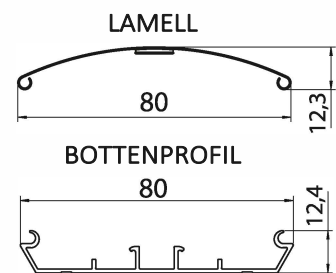

STANDARD KONSTRUKTIONSFÄRGER

RAL 9010 RAL 9006 RAL 7016 RAL 9005 DB 703

STANDARD LAMELLFÄRGER

RAL 9010 RAL 9006 RAL 7016 RAL 9005 DB 703

PRODUKTDIMENSIONER

MIN bredd: 800 mm	MIN höjd: 800 mm
MAX bredd: 4600 mm	MAX höjd: 4500 mm

REGLAGE

- Vev, standardlängd på 2/3 höjd av persiennen
- Motor

TÄCKPANELER

STYRSKENA

BÄRPROFIL