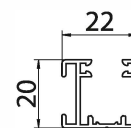

STANDARD KONSTRUKTIONSFÄRGER

RAL 9010 RAL 9006 RAL 7016 RAL 9005 DB 703

STANDARD LAMELLFÄRGER

RAL 9010 RAL 9006 RAL 7016 RAL 9005 DB 703

PRODUKTDIMENSIONER

MIN bredd: 800 mm	MIN höjd: 800 mm
MAX bredd: 4600 mm	MAX höjd: 4500 mm

REGLAGE

- Vev, standardlängd på 2/3 höjd av persiennen
- Motor

TÄCKPANELER

STYRSKENA

BÄRPROFIL