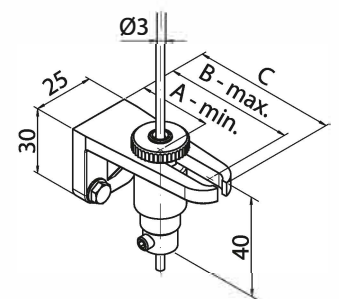

### PRODUKTDIMENSIONER

MIN bredd: 800 mm	MIN höjd: 800 mm
MAX bredd: 3500 mm	MAX höjd: 4000 mm*

### REGLAGE

- Vev, standardlängd på 2/3 höjd av persiennen
- Motor

VÄGGMONTERING

KABELMONTERING

STANDARDFÄSTE LÄNGD [MM]

Position	A	B	C
L50	29	50	60
L70	55	76	86
L100	83	104	114