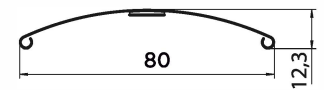

LAMELL

BOTTENPROFIL