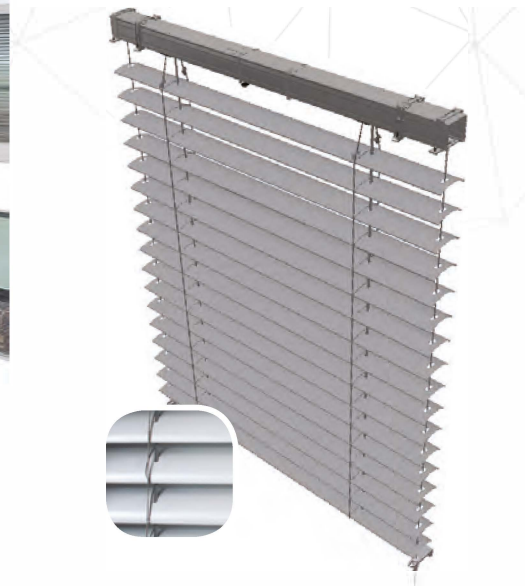

## FASADPERSIENN C80 CABLE

**FASADPERSIENN C80 CABLE** är ett välbeprövat och populärt solskyddssystem. Tack vare sin universella design är den en perfekt lösning för både hem och kontor. Den kombinerar effektiv solavskärmning med stilren design och kan anpassas efter olika behov och fasader.

### STANDARD KONSTRUKTIONSFÄRGER

RAL 9010    RAL 9006    RAL 7016    RAL 9005    DB 703