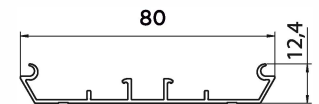

FASADPERSIENN C80 CABLE

FASADPERSIENN C80 CABLE är ett välbeprövat och populärt solskyddssystem. Tack vare sin universella design är den en perfekt lösning för både hem och kontor. Den kombinerar effektiv solavskärmning med stilren design och kan anpassas efter olika behov och fasader.

STANDARD KONSTRUKTIONSFÄRGER

RAL 9010   RAL 9006   RAL 7016   RAL 9005   DB 703

STANDARD LAMELLFÄRGER

RAL 9010   RAL 9006   RAL 7016   RAL 9005   DB 703

BÄRPROFIL

PRODUKTDIMENSIONER

MIN bredd: 800 mm	MIN höjd: 800 mm
MAX bredd: 3500 mm	MAX höjd: 4000 mm*

REGLAGE

- Vev, standardlängd på 2/3 höjd av persiennen
- Motor

Position	A	B	C
L50	29	50	60
L70	55	76	86
L100	83	104	114

TÄCKPANELER