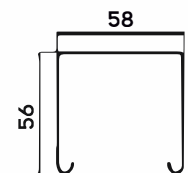

### STANDARD LAMELLFÄRGER

RAL 9010    RAL 9006    RAL 7016    RAL 9005    DB 703

LAMELL

BOTTENPROFIL

BÄRPROFIL

### PRODUKTDIMENSIONER

MIN bredd: 800 mm	MIN höjd: 800 mm
MAX bredd: 3500 mm	MAX höjd: 4000 mm*