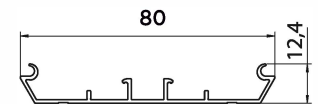

FASADPERSIENN C80 CABLE

FASADPERSIENN C80 CABLE är ett välbeprövat och populärt solskyddssystem. Tack vare sin universella design är den en perfekt lösning för både hem och kontor. Den kombinerar effektiv solavskärmning med stilren design och kan anpassas efter olika behov och fasader.

STANDARD KONSTRUKTIONSFÄRGER

RAL 9010   RAL 9006   RAL 7016   RAL 9005   DB 703

STANDARD LAMELLFÄRGER

RAL 9010   RAL 9006   RAL 7016   RAL 9005   DB 703

BÄRPROFIL

PRODUKTDIMENSIONER

MIN bredd: 800 mm	MIN höjd: 800 mm
MAX bredd: 3500 mm	MAX höjd: 4000 mm*

REGLAGE

- Vev, standardlängd på 2/3 höjd av persiennen
- Motor

TÄCKPANELER

Position	A	B	C
L50	29	50	60
L70	55	76	86
L100	83	104	114