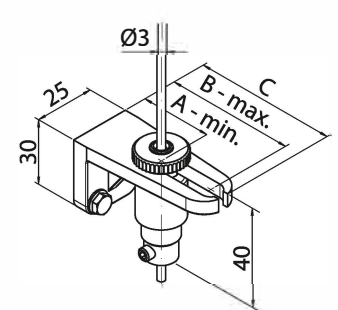

### PRODUKTDIMENSIONER

MIN bredd: 800 mm	MIN höjd: 800 mm
MAX bredd: 3500 mm	MAX höjd: 4000 mm*

### TÄCKPANELER

STANDARDFÄSTE LÄNGD [MM]

Position	A	B	C
L50	29	50	60
L70	55	76	86
L100	83	104	114