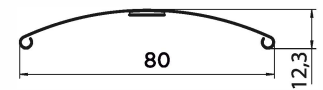

LAMELL

BOTTENPROFIL