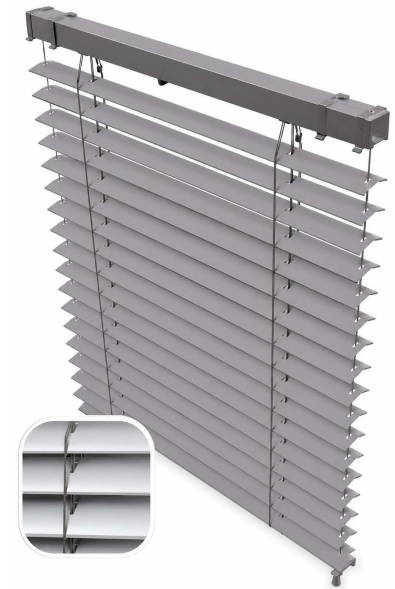

## FASADPERSIENN C80 CABLE

**FASADPERSIENN C80 CABLE** är ett välbeprövat och populärt solskyddssystem. Tack vare sin universella design är den en perfekt lösning för både hem och kontor. Den kombinerar effektiv solavskärmning med stilren design och kan anpassas efter olika behov och fasader.