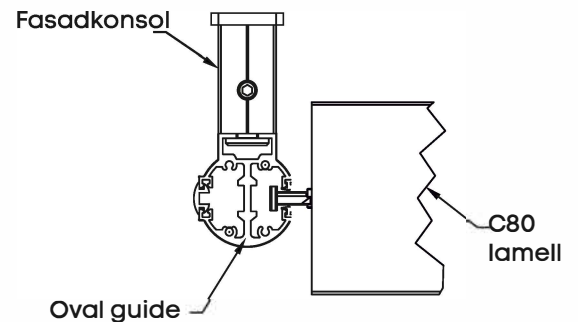

A-A

GUIDEMONTERING MED KONSOL