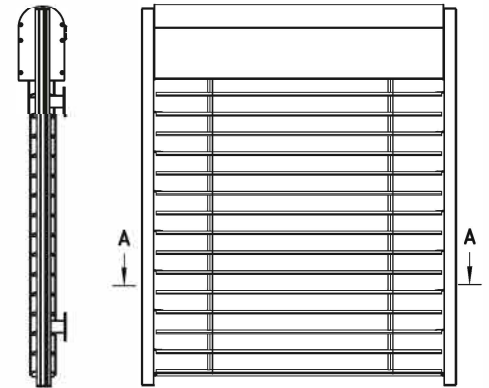

FASADPERSIENN SBO SELF-SUPPORT

FASADPERSIENN SBO SELF-SUPPORT i oval kassett förenar modern design med hög funktionalitet, flexibla monteringsmöjligheter och komponenter av högsta kvalitet för långvarig och driftsäker användning.

STANDARD KONSTRUKTIONSFÄRGER

STANDARD LAMELLFÄRGER

PRODUKTDIMENSIONER

MIN bredd: 800 mm | MIN höjd: 800 mm

MAX bredd: 6000 mm* | MAX höjd: 4500 mm

* Systemets maximala bredd är beroende av lamelltypen.

LAMELLVARIANTER

- C80 lameller
- Z90 lameller

REGLAGE

- Motor

OVAL KASSETT

- Finns i höjd 250, 350 och 418 mm

JUSTERING

A-A

GUIDEMONTERING MED KONSOL

OVAL KASSETT