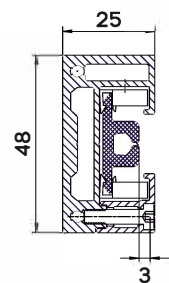

ZIPPER ZQ90

Vårt flaggskepp - systemet Zipper anpassat för montering i nischer. Omdesignad kassett med förstärkta väggar vilar på smala och glatta styrskenor, vilket ger Zipper ZQ90 hög hållfasthet, samtidigt som det förblir ett självbärande system som är lätt att montera och underhålla. Det passar perfekt överallt där åtkomst till insidan på kassetten behöver ske underifrån systemet.

STANDARD KONSTRUKTIONSFÄRGER

Lättare åtkomst för underhåll, lättare att byta ut tyget eller reglage

KASSETT

Kvadrat, tillverkade av strängpressad aluminium

PRODUKTDIMENSIONER

MIN bredd:	1000 mm	MIN höjd:	1000 mm
MAX bredd:	2500 mm	MAX höjd:	2500 mm
MAX yta: 6,25 m²			

KASSETT ZQ90

STYRSKENA GS 25 MED STANDARD ZIP-INLÄGG

REGLAGE

STANDARDVÄV

- Copaco: Serge 600, Serge 1%, Serge Lunar BO
- Serge Ferrari: Soltis 86, Soltis 92, Soltis B92, B702

KONSOL AV TYPEN FM

BOTTENLIST BD 30