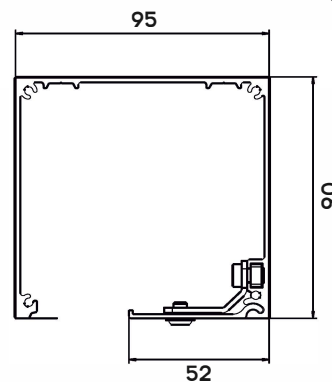

KASSETT ZQ90

STYRSKENA GS 25 MED STANDARD ZIP-INLÄGG

REGLAGE