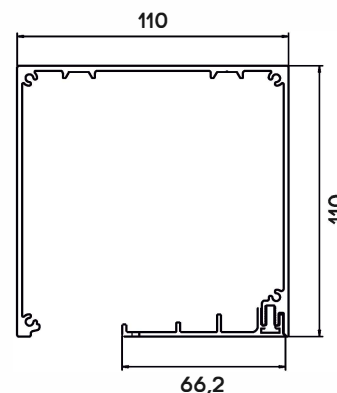

KASSETT ZQ110

STYRSKENA GS 25 MED STANDARD ZIP-INLÄGG

REGLAGE