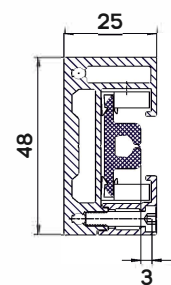

ZIPPER ZQ110

Vårt flaggskepp - systemet Zipper anpassat för montering i nischer. Omdesignad kassett med förstärkta väggar vilar på smala och glatta styrskenor, vilket ger Zipper ZQ110 hög hållfasthet, samtidigt som det förblir ett självbärande system som är lätt att montera och underhålla. Det passar perfekt överallt där åtkomst till insidan på kassetten behöver ske underifrån systemet.

Lättare åtkomst för underhåll, lättare att byta ut tyget eller reglage

STANDARD KONSTRUKTIONSFÄRGER

KASSETT

Kvadrat, tillverkade av strängpressad aluminium

PRODUKTDIMENSIONER

MIN bredd:	1000 mm	MIN höjd:	1000 mm
MAX bredd:	4500 mm	MAX höjd:	3000 mm
MAX yta: 13,5 m²			

KASSETT ZQ110

STYRSKENA GS 25 MED STANDARD ZIP-INLÄGG

REGLAGE

STANDARDVÄV

- Copaco: Serge 600, Serge 1%, Serge Lunar BO
- Serge Ferrari: Soltis 86, Soltis 92, Soltis B92, B702

KONSOL AV TYPEN FM

BOTTENLIST BD 50