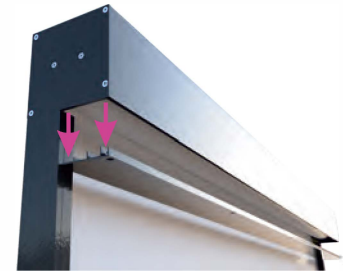

ZIPPER ZQ110

Vårt flaggskepp - systemet Zipper anpassat för montering i nischer. Omdesignad kassett med förstärkta väggar vilar på smala och glatta styrskenor, vilket ger Zipper ZQ110 hög hållfasthet, samtidigt som det förblir ett självbärande system som är lätt att montera och underhålla. Det passar perfekt överallt där åtkomst till insidan på kassetten behöver ske underifrån systemet.

Lättare åtkomst för underhåll, lättare att byta ut tyget eller reglage

STANDARD KONSTRUKTIONSFÄRGER

KASSETT

Kvadrat, tillverkade av strängpressad aluminium

PRODUKTDIMENSIONER

MIN bredd:	1000 mm	MIN höjd:	1000 mm
MAX bredd:	4500 mm	MAX höjd:	3000 mm
MAX yta: 13,5 m ²			