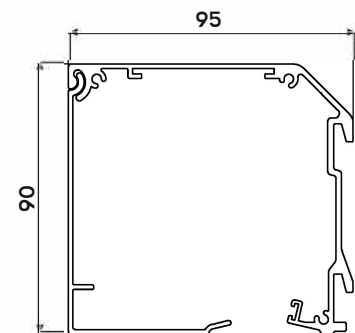

STANDARD KONSTRUKTIONSFÄRGER

PRODUKTDIMENSIONER

MIN bredd: 1000 mm	MIN höjd: 1000 mm
MAX bredd: 2500 mm	MAX höjd: 2500 mm

KASSETT

Kvadrat, tillverkade av strängpressad aluminium

KASSETT Z90

RULLRÖR

GS 35 GUIDE MONTERING
MED VÄGGKONSOL