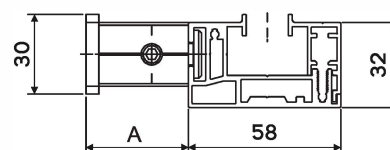

STANDARD KONSTRUKTIONSFÄRGER

PRODUKTDIMENSIONER

MIN bredd: 1000 mm	MIN höjd: 1000 mm
MAX bredd: 2500 mm	MAX höjd: 2500 mm

KASSETT

Kvadrat, tillverkade av strängpressad aluminium

KASSETT Z90

RULLRÖR

GS 35 GUIDE MONTERING
MED VÄGGKONSOL