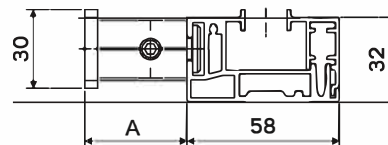

STYRSKENA GS 35 MED FASADKONSOL