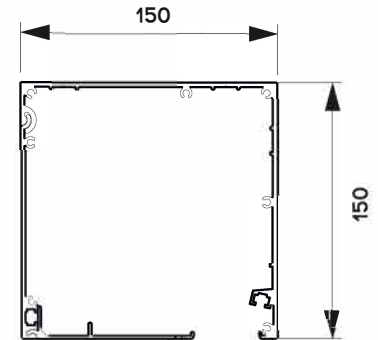

KASSETT Z150

KASSETT

Kvadrat, tillverkade av strängpressad aluminium