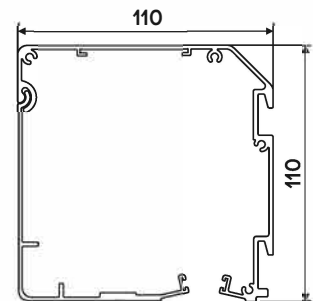

ZIPPER Z110

ZIPPER screenmarkis är en högkvalitativ, utvändigt vertikalkassett avsedd för screenväv. ZIP markisen monteras nära fönster och fasad för att ge ett modernt och estetiskt utseende. ZIP markisens innovativa konstruktion eliminerar på ett effektivt sätt infallande sidoljus.

STANDARD KONSTRUKTIONSFÄRGER

KASSETT Z110

PRODUKTDIMENSIONER

MIN bredd: 1000 mm	MIN höjd: 1000 mm
MAX bredd: 4500 mm	MAX höjd: 3750 mm

RULLRÖR

KASSETT

Kvadrat, tillverkade av strängpressad aluminium

REGLAGE