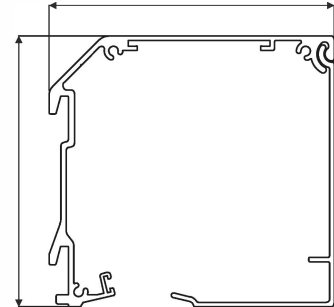

PRODUKTDIMENSIONER

MIN bredd: 1000 mm

MIN höjd: 1000 mm

MAX bredd: 2750 mm

MAX höjd: 2750 mm

BOTTENLIST BD 30

RULLRÖR

KASSETT