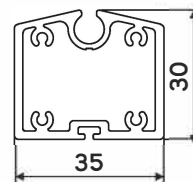

PRODUKTDIMENSIONER

MIN bredd: 1000 mm

MIN höjd: 1000 mm

MAX bredd: 2750 mm

MAX höjd: 2750 mm

BOTTENLIST BD 30

RULLRÖR

KASSETT