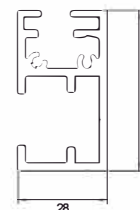

PRODUKTDIMENSIONER

MIN bredd: 1000 mm

MIN höjd: 1000 mm

MAX bredd: 2750 mm

MAX höjd: 2750 mm

BOTTENLIST BD 30

RULLRÖR

KASSETT

Kvadrat, tillverkade av strängpressad aluminium

REGLAGE

somfy.

e l e r o

BECKER

GC 30 F GUIDE

VÄGGKONSOL

STANDARDVÄV