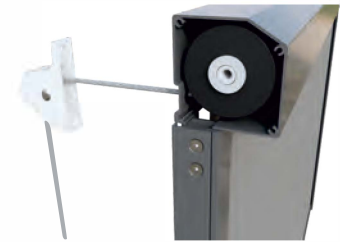

SCREENER R60 GUIDES

SCREENER R60 GUIDES är ett beprövat självbärande system i kompakt tappning. Den kvadratiske kassetts lätta och kompakta konstruktion och click-in-styrskena gör det möjligt att montera skyddet till och med på fönsterkarmen. SCREENER R60 för montering kräver ingen elinstallation eller extra plats runt fönstret vilket gör den till en idealisk lösning för byggnader där montering av yttre solskydd inte var förutsett.

STANDARD KONSTRUKTIONSFÄRGER

KASSETT R60

PRODUKTDIMENSIONER

MIN bredd: 600 mm	MIN höjd: 600 mm
MAX bredd: 2000 mm	MAX höjd: 2000 mm

KASSETT

Kvadratisk, gjord av extruderat aluminium

RULLRÖR

REGLAGE