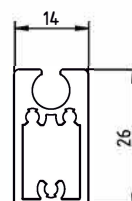

SCREENER R60 GUIDES

SCREENER R60 GUIDES är ett beprövat självbärande system i kompakt tappning. Den kvadratiske kassetts lätta och kompakta konstruktion och click-in-styrskena gör det möjligt att montera skyddet till och med på fönsterkarmen. SCREENER R60 för montering kräver ingen elinstallation eller extra plats runt fönstret vilket gör den till en idealisk lösning för byggnader där montering av yttre solskydd inte var förutsett.

STANDARD KONSTRUKTIONSFÄRGER

KASSETT R60

PRODUKTDIMENSIONER

MIN bredd: 600 mm	MIN höjd: 600 mm
MAX bredd: 2000 mm	MAX höjd: 2000 mm

KASSETT

Kvadratisk, gjord av extruderat aluminium

RULLRÖR

REGLAGE

Manuell

STANDARDVÄV

• Serge Ferrari Soltis 86, 92

NEDRE BALK

STYRSKENA CLICK-IN