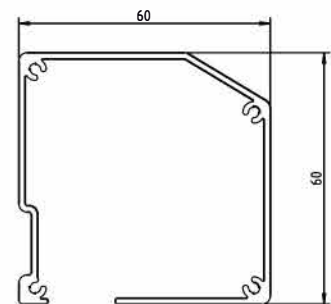

SCREENER R60 GUIDES

SCREENER R60 GUIDES är ett beprövat självbärande system i kompakt tappning. Den kvadratiske kassetts lätta och kompakta konstruktion och click-in-styrskena gör det möjligt att montera skyddet till och med på fönsterkarmen. SCREENER R60 för montering kräver ingen elinstallation eller extra plats runt fönstret vilket gör den till en idealisk lösning för byggnader där montering av yttre solskydd inte var förutsett.

STANDARD KONSTRUKTIONSFÄRGER

KASSETT R60

PRODUKTDIMENSIONER

MIN bredd: 600 mm	MIN höjd: 600 mm
MAX bredd: 2000 mm	MAX höjd: 2000 mm

KASSETT

Kvadratisk, gjord av extruderat aluminium

RULLRÖR

REGLAGE