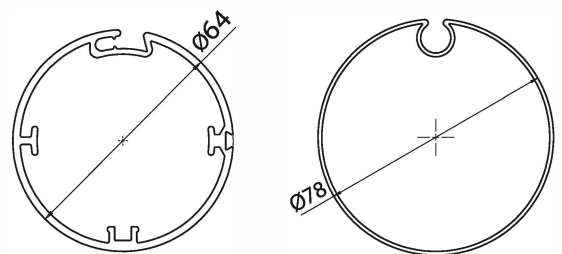

RULLRÖR

BOTTENLIST BD 50

VÄGGKONSOL

GC 30 F GUIDE