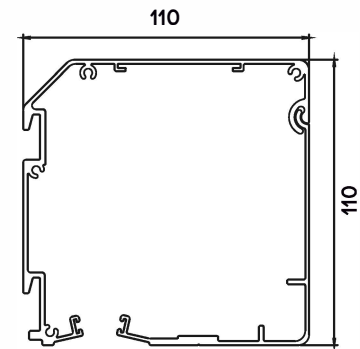

KASSETT R110

STANDARD KONSTRUKTIONSFÄRGER

PRODUKTDIMENSIONER

| | |
|--------------------|-------------------|
| MIN bredd: 1000 mm | MIN höjd: 1000 mm |
| MAX bredd: 4000 mm | MAX höjd: 4250 mm |

KASSETT

Kvadrat, tillverkade av strängpressad aluminium