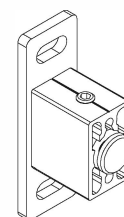

KASSETT R110

STANDARD KONSTRUKTIONSFÄRGER

PRODUKTDIMENSIONER

| | |
|--------------------|-------------------|
| MIN bredd: 1000 mm | MIN höjd: 1000 mm |
| MAX bredd: 4000 mm | MAX höjd: 4250 mm |

KASSETT

Kvadrat, tillverkade av strängpressad aluminium

REGLAGE

STANDARDVÄV

- Copaco: Serge 600, Serge 1%, Serge Lunar BO
- Serge Ferrari: Soltis 86, Soltis 92, Soltis B92, B702

RULLRÖR

BOTTENLIST BD 50

VÄGGKONSOL

GC 30 F GUIDE