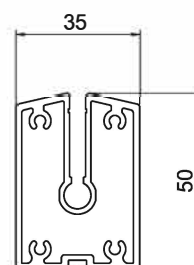

BOTTENLIST BD 50