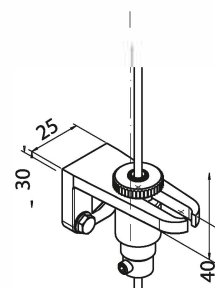

MAX bredd: 4000 mm | MAX höjd: 4250 mm

KASSETT C110

RULLRÖR

KASSETT

Kvadrat, tillverkade av strängpressad aluminium

REGLAGE

BOTTENLIST BD 50

STYRVAJER