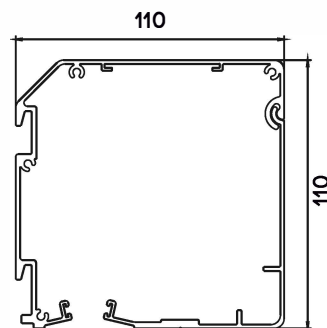

STANDARD KONSTRUKTIONSFÄRGER

RAL 9010

RAL 9006

RAL 7016

RAL 9005 M
mat

DB 703 ST
structure

PRODUKTDIMENSIONER

MIN bredd: 1000 mm | MIN höjd: 1000 mm

MAX bredd: 4000 mm | MAX höjd: 4250 mm

KASSETT C110

RULLRÖR

KASSETT

Kvadrat, tillverkade av strängpressad aluminium

REGLAGE

BOTTENLIST BD 50

STYRVAJER