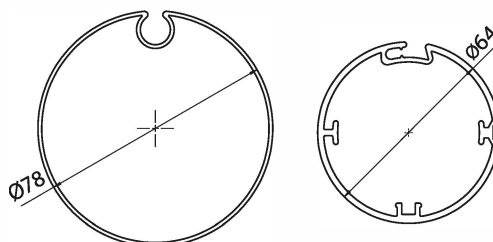

SCREENER C110 CABLE

SCREENER C110 CABLE är en serie avskärmande rullgardin med en ovanligt lätt och modern stil. Systemet bygger på en konstruktion med kassett och styrvajrar som för tyget på ett elegant sätt. Att styrningen knappt syns förstärker den visuella effekten.

STANDARD KONSTRUKTIONSFÄRGER

RAL 9010

RAL 9006

RAL 7016

RAL 9005 M
mat

DB 703 ST
structure

PRODUKTDIMENSIONER

MIN bredd: 1000 mm | MIN höjd: 1000 mm

MAX bredd: 4000 mm | MAX höjd: 4250 mm

KASSETT C110

RULLRÖR

KASSETT

Kvadrat, tillverkade av strängpressad aluminium

REGLAGE

BOTTENLIST BD 50

STYRVAJER