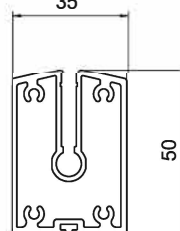

MAX bredd: 4000 mm | MAX höjd: 4250 mm

KASSETT C110

RULLRÖR

KASSETT

Kvadrat, tillverkade av strängpressad aluminium

REGLAGE

BOTTENLIST BD 50

STYRVAJER