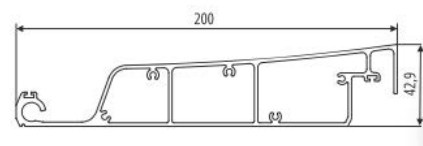

PERGOLINO

PERGOLINO terrasspergola är designad med både komfort och elegant design i åtanke och återspeglar en innovativ anda. Den förlänger vardagsrummet och förvandlar terrassen till ett extra vardagsrum samtidigt som den ger skydd mot skadliga UV-strålar och regn. Denna perfekta kombination av funktionalitet och skönhet är idealisk för att förbättra din terrass eller trädgård.

STANDARD KONSTRUKTIONSFÄRGER

PRODUKTDIMENSIONER

- MIN bredd: 2000 mm
- MAX bredd: 4000 mm
- MIN längd: 2000 mm
- MAX längd: 6020 mm
- MAX gånghöjd: 2700 mm
- MAX totalhöjd: 2900 mm

REGLAGE

KONSTRUKTIONER

LAMELL