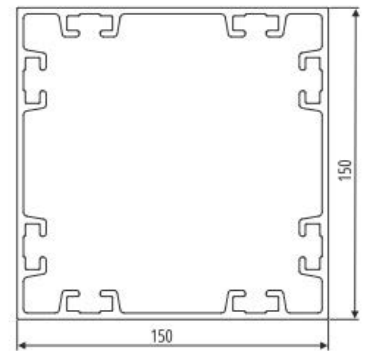

PERGOLINO

PERGOLINO terrasspergola är designad med både komfort och elegant design i åtanke och återspeglar en innovativ anda. Den förlänger vardagsrummet och förvandlar terrassen till ett extra vardagsrum samtidigt som den ger skydd mot skadliga UV-strålar och regn. Denna perfekta kombination av funktionalitet och skönhet är idealisk för att förbättra din terrass eller trädgård.

STANDARD KONSTRUKTIONSFÄRGER

PRODUKTDIMENSIONER

- MIN bredd: 2000 mm
- MAX bredd: 4000 mm
- MIN längd: 2000 mm
- MAX längd: 6020 mm
- MAX gånghöjd: 2700 mm
- MAX totalhöjd: 2900 mm

REGLAGE

KONSTRUKTIONER

STOLPE