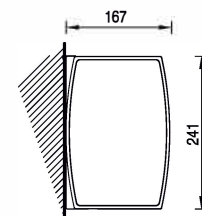

PRODUKTDIMENSIONER

- MIN bredd: 3 m
- MAX bredd: 6 m
- Projektion: 2,1 m, 2,6 m, 3,1 m, 3,6 m, 4,1 m

LED - BELYSNING

Valfri LED-belysning (kassett och armar) säkerställer att COMPACT behåller sin charm även efter mörker

KASSETTENS MÅTT

VÄGGMONTERING