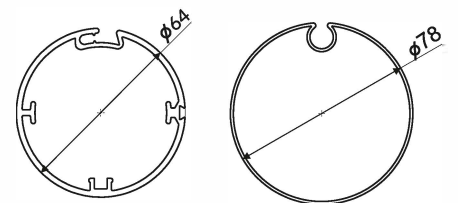

RULLRÖR

NEDRE BALK

STYRRULLE