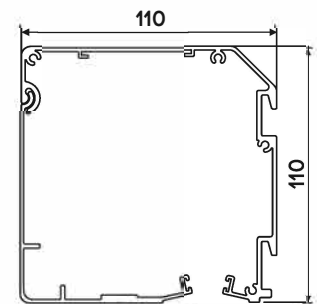

KASSETT Z110