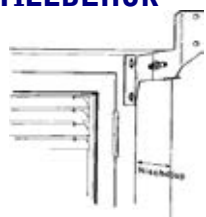

Svart

Speciallack

FM32 – fallarmsmarkis med kassett

MONTAGE

- Monteras enkelt på vägg med konsoller som kassetten hakas fast och fixeras i.
- Monteras i nisch med nischkonsoller.
- Armarna är fritt justerbara i sidled.
- Armarnas maximala fallvinkel är 160 grader.
- Seriekoppling burspråk 180–230 grader.

REGLAGEALTERNATIV

- Dragband in-/utvändigt. Ingår som standard.
- Snäckväxel och vev.
- Motor.
- Vid beställning anges reglagesidan sett utifrån.

TILLBEHÖR

NISCHKONSOLL ställbar 7-11cm
NISCHKONSOLL ställbar 12-16cm