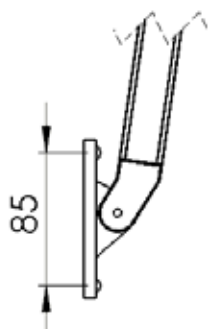

STATIVFÄRGER