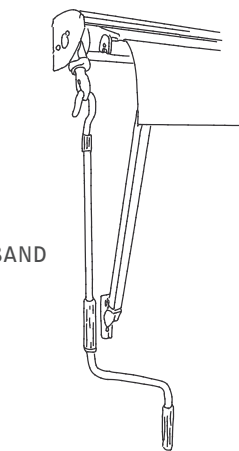

FM32

-fallarmsmarkis med kassett

FM32 är en fallarmsmarkis med kassett som skyddar markisduken mot väta och smuts när den är inrullad. Den manövreras inifrån eller utifrån med band eller motor, alternativt utifrån manuellt med vev. Den är lämplig för mindre och medelstora fönster/fönsterpartier upp till 4,2 meter.

REGLAGEALTERNATIV

- Dragband in-/utvändigt. Ingår som standard.
- Snäckväxel och vev.
- Motor.
- Vid beställning anges reglagesidan sett utifrån.

TILLBEHÖR

NISCHKONSOLL ställbar 7-11cm
NISCHKONSOLL ställbar 12-16cm

NISCHKONSOLL FAST 3,5cm
NISCHKONSOLL FAST 7cm

SERIEKOPPLING RAK

SERIEKOPPLING BURSPRÅK

BANDFÖRSKJUTNING

VINKELFÖRSKJUTNING

BANDUPP-SAMLARE

VEVBOX FÖR BAND

VINKEL FÖR
SIDOMONTAGE ARM