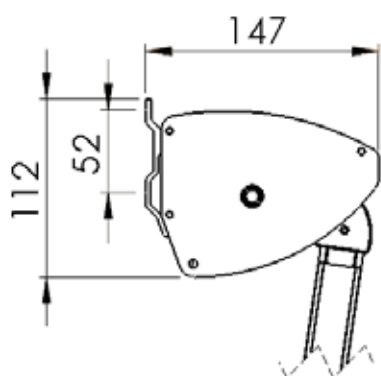

STATIVFÄRGER