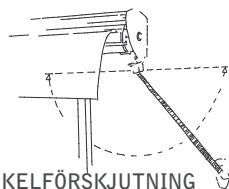

NISCHKONSOLL FAST 3,5cm
NISCHKONSOLL FAST 7cm

SERIEKOPPLING RAK

SERIEKOPPLING BURSPRÅK

BANDFÖRSKJUTNING

VINKELFÖRSKJUTNING

BANDUPP-SAMLARE

VEVBOX FÖR BAND

VINKEL FÖR
SIDOMONTAGE ARM