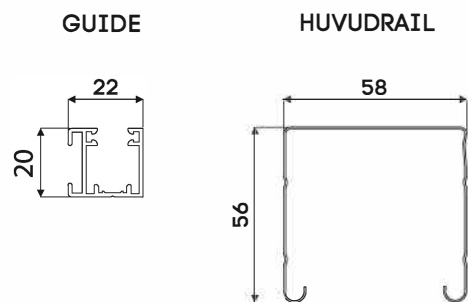

STANDARD KONSTRUKTIONSFÄRGER

STANDARD LAMELLFÄRGER

PRODUKTDIMENSIONER

MIN bredd: 800 mm	MIN höjd: 800 mm
MAX bredd: 6000 mm	MAX höjd: 4000 mm

REGLAGE

- Motor

TÄCKPANELER