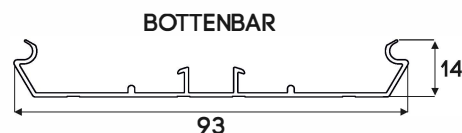

STANDARD KONSTRUKTIONSFÄRGER

STANDARD LAMELLFÄRGER

PRODUKTDIMENSIONER

MIN bredd: 800 mm	MIN höjd: 800 mm
MAX bredd: 6000 mm	MAX höjd: 4000 mm

REGLAGE

- Motor

TÄCKPANELER