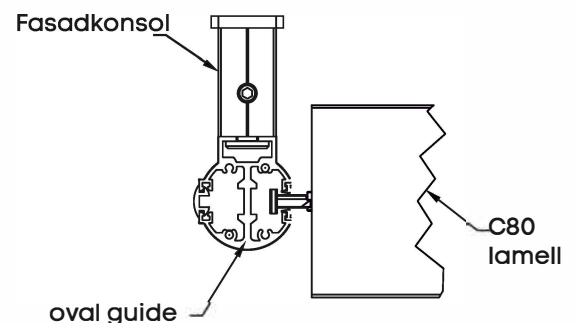

STANDARD LAMELL FÄRGER

PRODUKT DIMENSIONER:

MIN bredd: 800 mm | MIN höjd: 800 mm

MAX bredd: 6000 mm* | MAX höjd: 4500 mm

* Systemets maximala bredd är beroende av lamelltypen (detaljerade uppgifter i priskatalogen).

LAMELL VARIANTER

- C80 lameller
- Z90 lameller

DRIV

OVAL KASSETT

- Finns i höjd 250, 350 och 418 mm

GENERAL UTSIKT

A-A

GUIDE MONTERING MED KONSOL