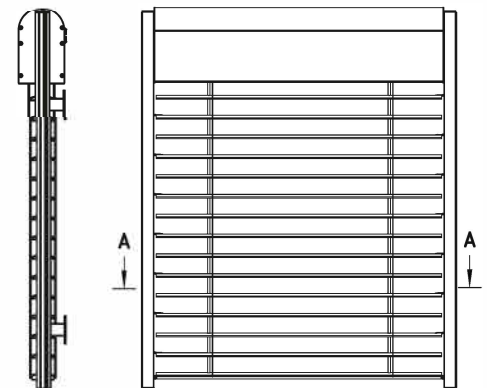

STANDARD LAMELL FÄRGER

PRODUKT DIMENSIONER:

MIN bredd: 800 mm | MIN höjd: 800 mm

MAX bredd: 6000 mm* | MAX höjd: 4500 mm

* Systemets maximala bredd är beroende av lamelltypen (detaljerade uppgifter i priskatalogen).

LAMELL VARIANTER

- C80 lameller
- Z90 lameller

DRIV

OVAL KASSETT

- Finns i höjd 250, 350 och 418 mm

GENERAL UTSIKT

A-A

GUIDE MONTERING MED KONSOL