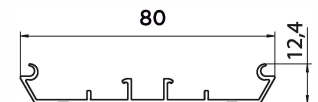

STANDARD KONSTRUKTION FÄRGER

RAL 9010 RAL 9006 RAL 7016 RAL 9005 DB 703

STANDARD LAMELL FÄRGER

RAL 9010 RAL 9006 RAL 7016 RAL 9005 DB 703

LAMELL

BOTTEN BAR

HUVUD RAIL

PRODUKT DIMENSIONER:

MIN bredd: 800 mm MIN höjd: 800 mm

MAX bredd: 3500 mm MAX höjd: 4000 mm*

* Beroende på bredd (detaljer i prislistan)

DRIV

- Vev, standardlängd på 2/3 höjd av persiennen
- Motor

VÄGGMONTERING

KABEL MONTERING