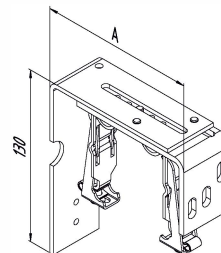

MIN bredd: 800 mm MIN höjd: 800 mm

MAX bredd: 3500 mm MAX höjd: 4000 mm*

* Beroende på bredd (detaljer i prislistan)

DRIV

- Vev, standardlängd på 2/3 höjd av persiennen
- Motor

VÄGGMONTERING

KABEL MONTERING