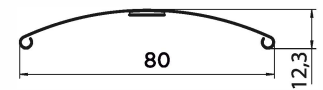

STANDARD KONSTRUKTION FÄRGER

RAL 9010 RAL 9006 RAL 7016 RAL 9005 DB 703

STANDARD LAMELL FÄRGER

RAL 9010 RAL 9006 RAL 7016 RAL 9005 DB 703

LAMELL

BOTTEN BAR

HUVUD RAIL

PRODUKT DIMENSIONER:

MIN bredd: 800 mm MIN höjd: 800 mm

MAX bredd: 3500 mm MAX höjd: 4000 mm*

* Beroende på bredd (detaljer i prislistan)

DRIV

- Vev, standardlängd på 2/3 höjd av persiennen
- Motor

VÄGGMONTERING

KABEL MONTERING