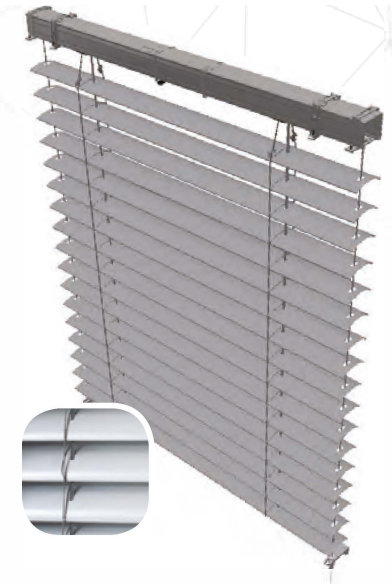

FASADPERSIENN C80 CABLE (VEV ELLER MOTOR)

C-typ extern persienn är en väl beprövad och mest populära typen av solskyddssystem. Universell karaktär av denna produkt är en perfekt lösning för både hem och kontor.

STANDARD KONSTRUKTION FÄRGER

RAL 9010 RAL 9006 RAL 7016 RAL 9005 DB 703

STANDARD LAMELL FÄRGER

RAL 9010 RAL 9006 RAL 7016 RAL 9005 DB 703

LAMELL

BOTTEN BAR

HUVUD RAIL

PRODUKT DIMENSIONER:

MIN bredd: 800 mm MIN höjd: 800 mm

MAX bredd: 3500 mm MAX höjd: 4000 mm*

* Beroende på bredd (detaljer i prislistan)

DRIV

- Vev, standardlängd på 2/3 höjd av persiennen
- Motor

VÄGGMONTERING

KABEL MONTERING