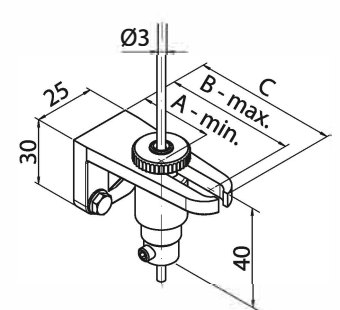

MIN bredd: 800 mm MIN höjd: 800 mm

MAX bredd: 3500 mm MAX höjd: 4000 mm*

* Beroende på bredd (detaljer i prislistan)

DRIV

- Vev, standardlängd på 2/3 höjd av persiennen
- Motor

VÄGGMONTERING

KABEL MONTERING

STANDARDFÄSTE LÄNGD [mm]

Position	A	B	C
L50	29	50	60
L70	55	76	86
L100	83	104	114

TÄCKPANELER