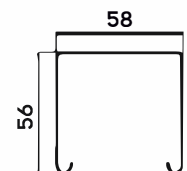

STANDARD KONSTRUKTION FÄRGER

RAL 9010 RAL 9006 RAL 7016 RAL 9005 DB 703

STANDARD LAMELL FÄRGER

RAL 9010 RAL 9006 RAL 7016 RAL 9005 DB 703

LAMELL

BOTTEN BAR

HUVUD RAIL

PRODUKT DIMENSIONER:

MIN bredd: 800 mm MIN höjd: 800 mm

MAX bredd: 3500 mm MAX höjd: 4000 mm*

* Beroende på bredd (detaljer i prislistan)

DRIV

- Vev, standardlängd på 2/3 höjd av persiennen
- Motor

VÄGGMONTERING

KABEL MONTERING

STANDARDFÄSTE LÄNGD [mm]

Position	A	B	C
L50	29	50	60
L70	55	76	86
L100	83	104	114

TÄCKPANELER