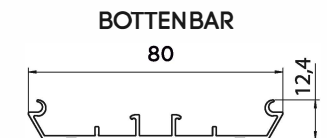

### PRODUKTDIMENSIONER

MIN bredd: 800 mm	MIN höjd: 800 mm
MAX bredd: 3500 mm	MAX höjd: 4000 mm*