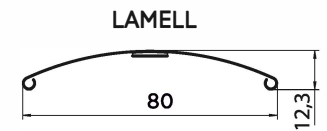

### PRODUKTDIMENSIONER

MIN bredd: 800 mm	MIN höjd: 800 mm
MAX bredd: 3500 mm	MAX höjd: 4000 mm*