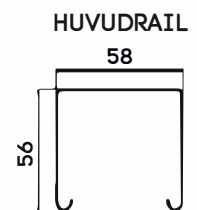

### PRODUKTDIMENSIONER

MIN bredd: 800 mm	MIN höjd: 800 mm
MAX bredd: 3500 mm	MAX höjd: 4000 mm*