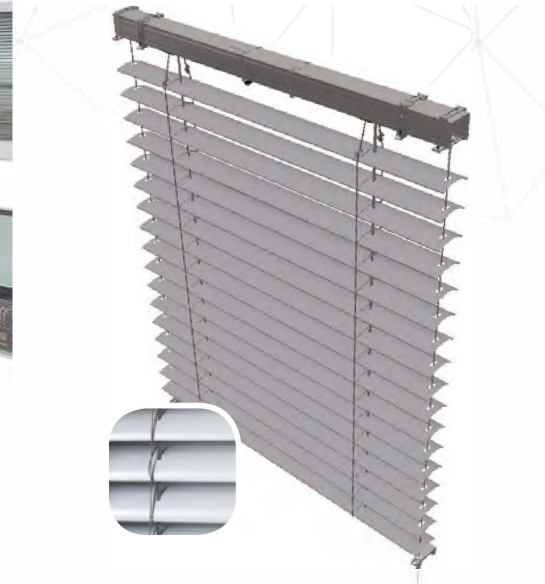

## FASADPERSIENN C80 CABLE (VEV ELLER MOTOR)

FASADPERSIENN C80 CABLE är ett välbeprövat och populärt solskyddssystem. Tack vare sin universella design är den en perfekt lösning för både hem och kontor. Den kombinerar effektiv solavskärmning med stilren design och kan anpassas efter olika behov och fasader.