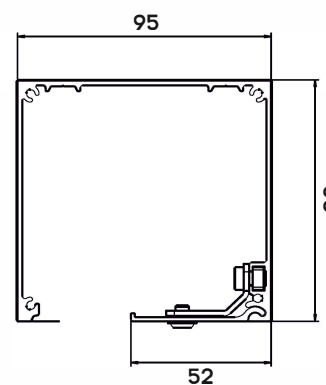

STYRSKENA GS 25 MED STANDARD ZIP-INLÄGG