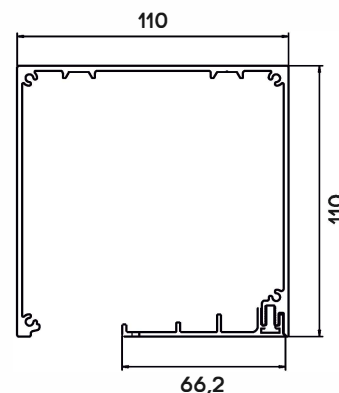

### PRODUKTDIMENSIONER

MIN bredd:	1000 mm	MIN höjd:	1000 mm
MAX bredd:	5000 mm	MAX höjd:	3000 mm
MAX yta: 13,5 m <sup>2</sup>			

KASSETT ZQ110

STYRSKENA GS 25 MED STANDARD ZIP-INLÄGG