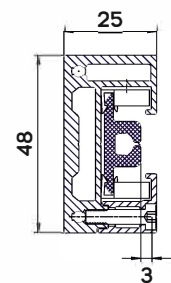

### PRODUKTDIMENSIONER

MIN bredd:	1000 mm	MIN höjd:	1000 mm
MAX bredd:	5000 mm	MAX höjd:	3000 mm
MAX yta: 13,5 m <sup>2</sup>			

KASSETT ZQ110

STYRSKENA GS 25 MED STANDARD ZIP-INLÄGG