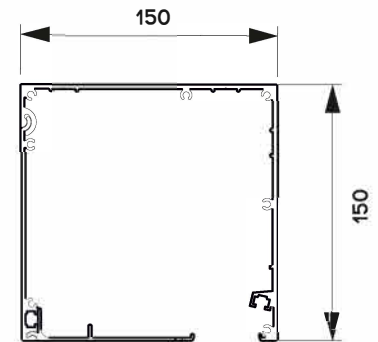

ZIPPER Z150

Med sin noggrant utformade kvadratiske kassett, integrerade styrskenor med ZIP-inlägg och specialdesignade inspektionslucka kombinerar Z150 estetik och funktion på högsta nivå. Den genomtänkta konstruktionen smälter naturligt in i fasaden och möjliggör en helt integrerad installation med bibehållen åtkomst, prestanda och funktionalitet.

STANDARD KONSTRUKTIONSFÄRGER

STR = strukturlackerat utförande.

KASSETT Z150

PRODUKTDIMENSIONER

| | |
|--------------------|-------------------|
| MIN bredd: 1000 mm | MIN höjd: 1000 mm |
| MAX bredd: 6000 mm | MAX höjd: 6000 mm |

Systemets maximala yta får inte överskrida 18 m².

KASSETT

Kvadrat, tillverkade av strängpressad aluminium

REGLAGE

STANDARDVÄV

- Copaco Serge 600, Serge 1%, Serge Lunar BO
- Serge Ferrari Soltis 86, Soltis 92, Soltis B92, B702