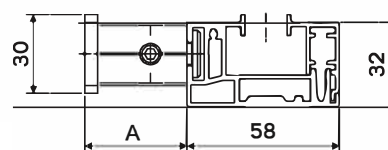

STYRSKENA GS 35 MED FASADKONSOL