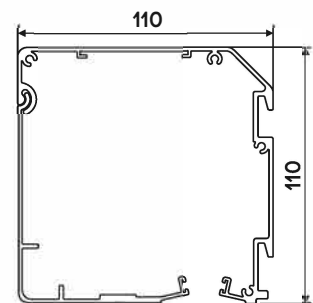

KASSETT Z110