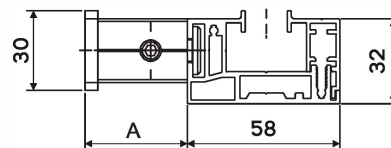

STYRSKENA GS 35 - MONTERING MED VÄGGKONSOL