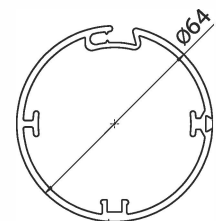

SCREENER R90 GUIDES

SCREENER R90 GUIDES är en solavskärmande vertikalkarmis med en klassisk och modern stil. Systemet bygger på en konstruktion med kassett och styrskenor som för väven på ett säkert sätt. Kassett och styrskenor brukar ofta matchas ihop med kulören på fönsterbläck och väven med husfasaden, vilket gör att solskyddet smälter in i omgivningen.

STANDARD KONSTRUKTIONSFÄRGER

STR = strukturlackerat utförande.

PRODUKTDIMENSIONER

MIN bredd: 1000 mm	MIN höjd: 1000 mm
MAX bredd: 2750 mm	MAX höjd: 2750 mm

KASSETT

Kvadrat, tillverkade av strängpressad aluminium

REGLAGE

STANDARDVÄV

- Copaco: Serge 600, Serge 1%, Serge Lunar BO
- Serge Ferrari: Soltis 86, Soltis 92, Soltis B92, B702

VÄVRÖR