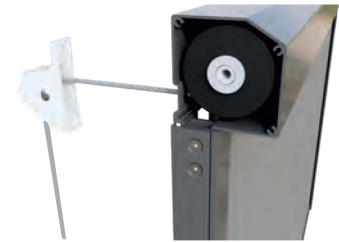

SCREENER R60 GUIDES

SCREENER R60 GUIDES är ett beprövat självbärande system i ett kompakt utförande. Den lätta, kvadratiska kassetten och click-in-styrskena möjliggör montering direkt på fönsterkarmen. SCREENER R60 kräver varken elinstallation eller extra utrymme runt fönstret, vilket gör den till en idealisk lösning för byggnader där utvändigt solskydd inte har förberetts från början. Systemets diskreta utformning gör att det smälter väl in i byggnadens arkitektur.

STANDARD KONSTRUKTIONSFÄRGER

STR = strukturlackerat utförande.

KASSETT R60

PRODUKTDIMENSIONER

MIN bredd: 1000 mm	MIN höjd: 1000 mm
MAX bredd: 2000 mm	MAX höjd: 2000 mm

KASSETT

Kvadratisk, gjord av extruderat aluminium