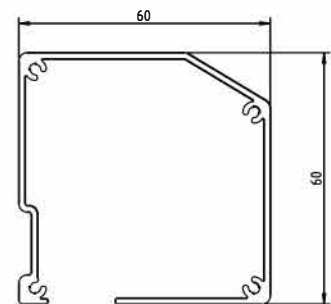

SCREENER R60 GUIDES

SCREENER R60 GUIDES är ett beprövat självbärande system i ett kompakt utförande. Den lätta, kvadratiska kassetten och click-in-styrskena möjliggör montering direkt på fönsterkarmen. SCREENER R60 kräver varken elinstallation eller extra utrymme runt fönstret, vilket gör den till en idealisk lösning för byggnader där utvändigt solskydd inte har förberetts från början. Systemets diskreta utformning gör att det smälter väl in i byggnadens arkitektur.

STANDARD KONSTRUKTIONSFÄRGER

STR = strukturlackerat utförande.

KASSETT R60

PRODUKTDIMENSIONER

MIN bredd: 1000 mm	MIN höjd: 1000 mm
MAX bredd: 2000 mm	MAX höjd: 2000 mm

KASSETT

Kvadratisk, gjord av extruderat aluminium