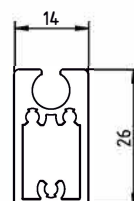

STANDARD KONSTRUKTIONSFÄRGER

STR = strukturlackerat utförande.

KASSETT R60

PRODUKTDIMENSIONER

MIN bredd: 1000 mm	MIN höjd: 1000 mm
MAX bredd: 2000 mm	MAX höjd: 2000 mm

KASSETT

Kvadratisk, gjord av extruderat aluminium

REGLAGE

Manuell

STANDARDVÄV

• Serge Ferrari Soltis 86, 92

Serge Ferrari

VÄVRÖR

BOTTENLIST

CLICK-IN STYRSKENA