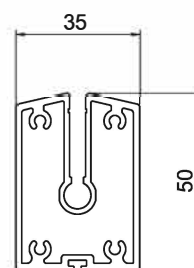

BOTTENLIST