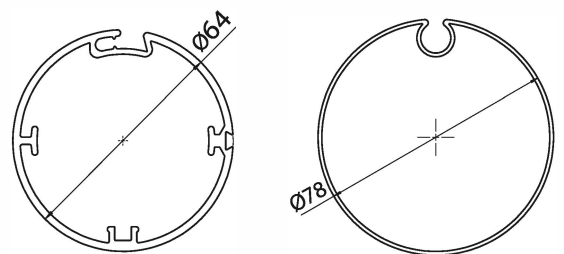

VÄVRÖR

BOTTENLIST

VÄGGKONSOL

STYRSKENA