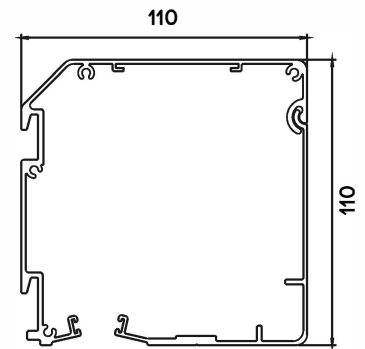

KASSETT R110