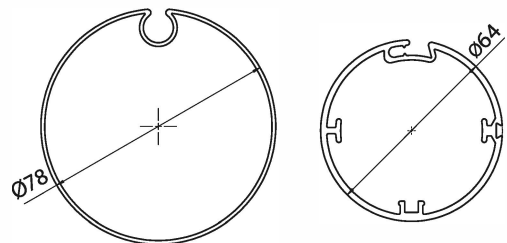

SCREENER C110 CABLE

SCREENER C110 CABLE är en serieavskärmande kassettscreen med en lätt och modern design. Systemet bygger på en konstruktion med kassett och styrvajrar som leder väven på ett elegant sätt. Den diskreta styrningen förstärker det stilrena intrycket.

STANDARD KONSTRUKTIONSFÄRGER

STR = strukturlackerat utförande.

PRODUKTDIMENSIONER

MIN bredd: 1000 mm | MIN höjd: 1000 mm
MAX bredd: 4000 mm | MAX höjd: 4250 mm

KASSETT

Kvadrat, tillverkade av strängpressad aluminium

REGLAGE

STANDARDVÄV

- Copaco: Serge 600, Serge 1%, Serge Lunar BO
- Serge Ferrari: Soltis 86, Soltis 92, Soltis B92, B702

VÄVRÖR