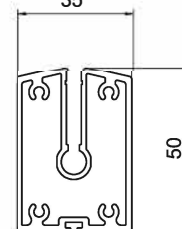

BOTTENLIST BD 50