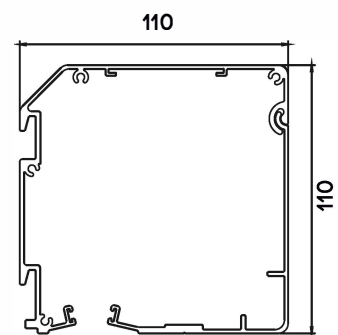

STANDARDVÄV

- Copaco: Serge 600, Serge 1%, Serge Lunar BO
- Serge Ferrari: Soltis 86, Soltis 92, Soltis B92, B702

KASSETT C110