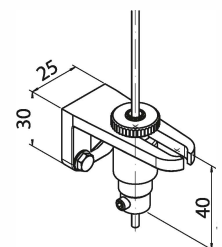

SCREENER C110 CABLE

SCREENER C110 CABLE är en serieavskärmande kassettscreen med en lätt och modern design. Systemet bygger på en konstruktion med kassett och styrvajrar som leder väven på ett elegant sätt. Den diskreta styrningen förstärker det stilrena intrycket.

STANDARD KONSTRUKTIONSFÄRGER

STR = strukturlackerat utförande.

PRODUKTDIMENSIONER

MIN bredd: 1000 mm | MIN höjd: 1000 mm
MAX bredd: 4000 mm | MAX höjd: 4250 mm

KASSETT

Kvadrat, tillverkade av strängpressad aluminium

REGLAGE

STANDARDVÄV

- Copaco: Serge 600, Serge 1%, Serge Lunar BO
- Serge Ferrari: Soltis 86, Soltis 92, Soltis B92, B702

STYRVAJER