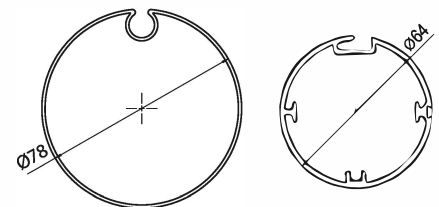

STANDARD KONSTRUKTIONSFÄRGER

UNIVERSALKONSOLER

PRODUKTDIMENSIONER

MIN bredd: 1000 mm	MIN höjd: 1000 mm
MAX bredd: 4250 mm	MAX höjd: 4500 mm

* Höjden är beroende av bredden på solskyddet.

RULLRÖR

REGLAGE

Manuell eller motor