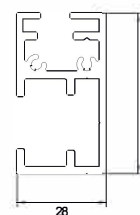

GC 30F GUIDE